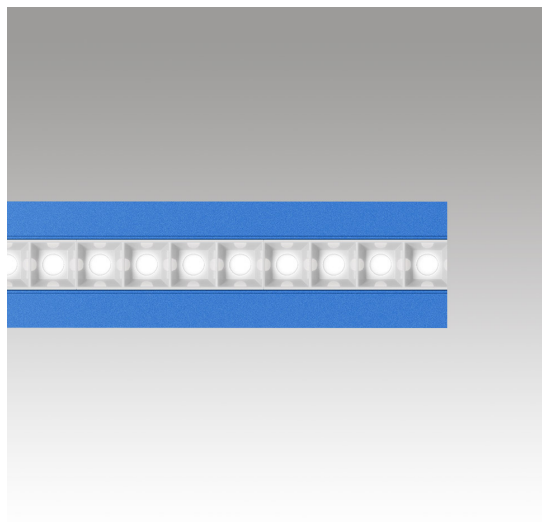

Katà Métron - Linear - 592 - Blue

Mario Cucinella

DESCRIZIONE

Il prodotto non è attualmente disponibile.

LUMINAIRE

- Watt : **18W + 18W**

CODICE PRODOTTO: NEW

CARATTERISTICHE

- Codice articolo: - - -
- Colore: **Blu**
- Installazione: **Sospensione**
- Serie: **Architectural Indoor, 2021 Artemide Collection**
- design by: **Mario Cucinella**

DIMENSIONI

- Lunghezza: **cm 59.2**
- Larghezza: **cm 10**
- Altezza: **cm 5**