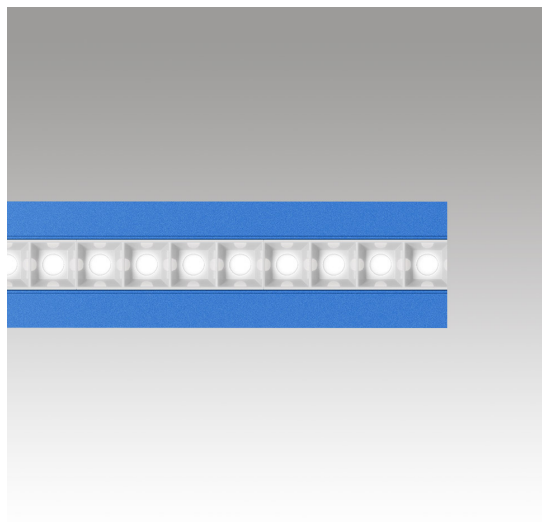

# Katà Métron - Linear - 592 - Blue

Mario Cucinella

## LUMINAIRE

- Watt: **18W + 18W**

### DIMENSIONS

- Length: **cm 59.2**
- Width: **cm 10**
- Height: **cm 5**