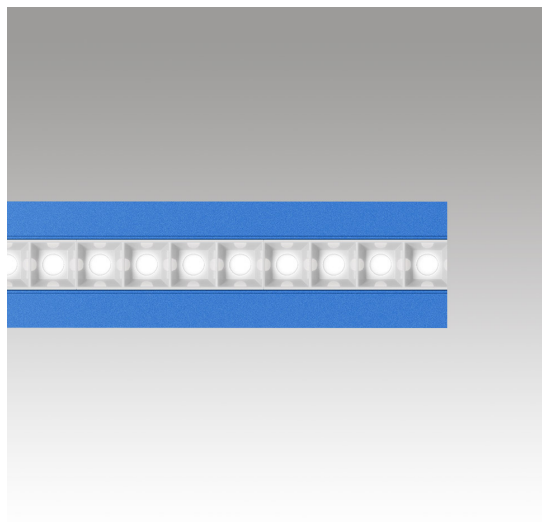

Katà Métron - Linear - 592 - Blue

Mario Cucinella

DESCRIZIONE

Il prodotto non è attualmente disponibile.

LUMINAIRE

- Watt : **18W + 18W**

CODICE PRODOTTO: NEW

CARATTERISTICHE

- Codice articolo: - - -
- Colore: **Blu**
- Installazione: **Sospensione**
- Serie: **Architectural Indoor, 2020 Artemide Collection**
- design by: **Mario Cucinella**

DIMENSIONI

- Lunghezza: **cm 59.2**
- Larghezza: **cm 10**
- Altezza: **cm 5**