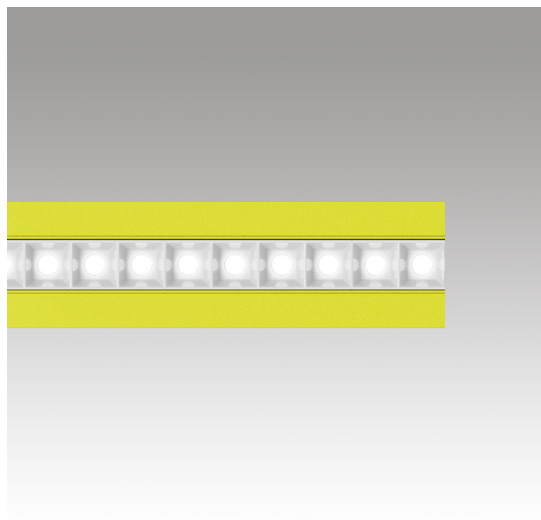

# Katà Métron - Linear - 592 - Yellow

Mario Cucinella

## LUMINAIRE

- Watt : **18W + 18W**

### DIMENSIONI

- Lunghezza: **cm 59.2**
- Larghezza: **cm 10**
- Altezza: **cm 5**