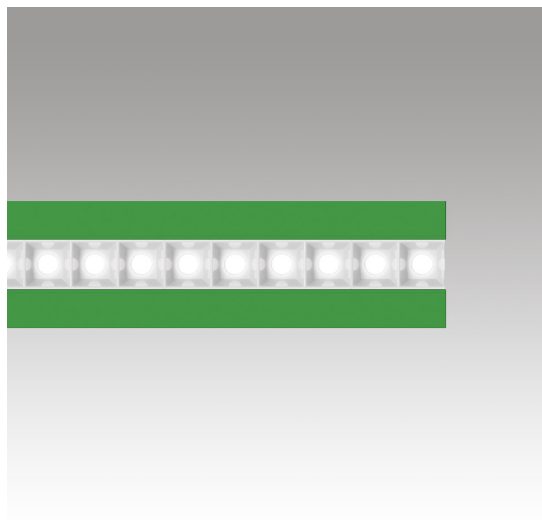

# Katà Métron - Linear - 592 - Green

Mario Cucinella

## LUMINAIRE

- Watt: **18W + 18W**

### DIMENSIONS

- Length: **cm 59.2**
- Width: **cm 10**
- Height: **cm 5**