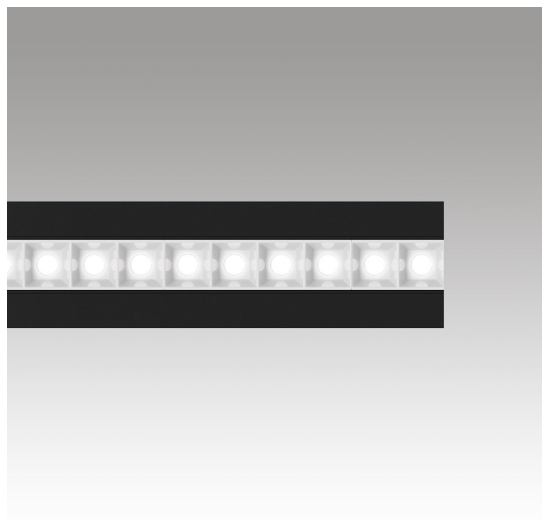

Katà Métron - Linear - 592 - Black

Mario Cucinella

LUMINAIRE

- Watt : **18W + 18W**

DESCRIZIONE

Il prodotto non è attualmente disponibile.

CODICE PRODOTTO: NEW

CARATTERISTICHE

- Codice articolo: - - -
- Colore: **Nero**
- Installazione: **Sospensione**
- Serie: **Architectural Indoor, 2021 Artemide Collection**
- design by: **Mario Cucinella**

DIMENSIONI

- Lunghezza: **cm 59.2**
- Larghezza: **cm 10**
- Altezza: **cm 5**