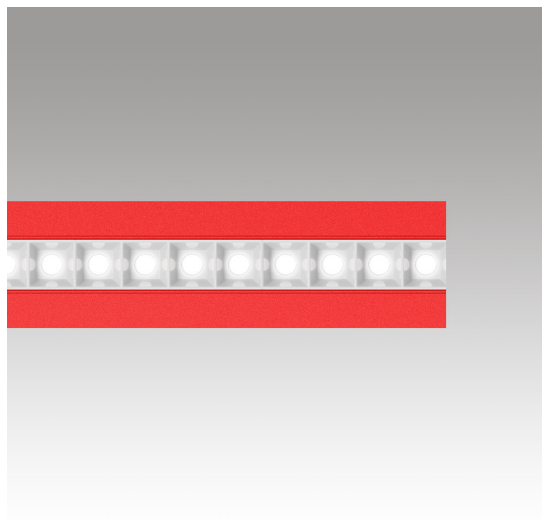

Katà Métron - Linear - 592 - Red

Mario Cucinella

DESCRIZIONE

Il prodotto non è attualmente disponibile.

LUMINAIRE

- Watt : **18W + 18W**

CODICE PRODOTTO: NEW

CARATTERISTICHE

- Codice articolo: - - -
- Colore: **Rosso**
- Installazione: **Sospensione**
- Serie: **Architectural Indoor, 2021 Artemide Collection**
- design by: **Mario Cucinella**

DIMENSIONI

- Lunghezza: **cm 59.2**
- Larghezza: **cm 10**
- Altezza: **cm 5**