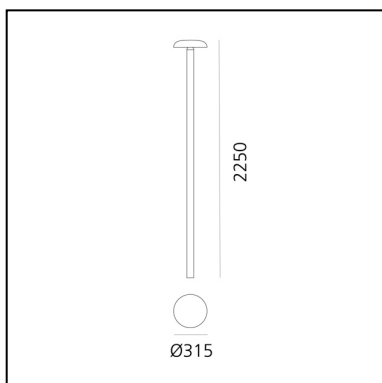

Knop 225

BIG - Bjarke Ingels Group

IP65  

LUMINAIRE

– Watt : **24W**

DESCRIZIONE

Il prodotto non è attualmente disponibile.

CARATTERISTICHE

- Codice Prodotto: - - -
- Colore: **Silver**
- Installazione: **Bollard**
- Serie: **Novelties, Architectural Outdoor**
- design by: **BIG - Bjarke Ingels Group**

DIMENSIONI

- Altezza: **2250 mm**
- Diametro: **315 mm**