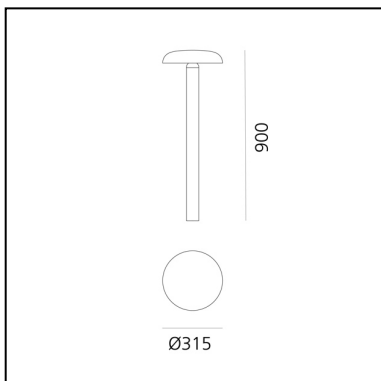

## LUMINAIRE

- Watt: **17W**

## DIMENSIONS

- Height: **cm 90**
- Diameter: **cm 31.5**