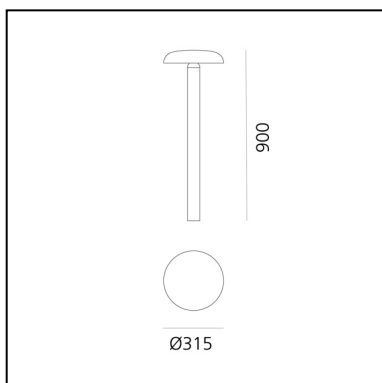

Knop 90

BIG - Bjarke Ingels Group

IP65  

LUMINAIRE

– Watt : **17W**

DESCRIZIONE

Il prodotto non è attualmente disponibile.

CARATTERISTICHE

- Codice Prodotto: - - -
- Colore: **Silver**
- Installazione: **Bollard**
- Serie: **Novelties, Architectural Outdoor**
- design by: **BIG - Bjarke Ingels Group**

DIMENSIONI

- Altezza: **900 mm**
- Diametro: **315 mm**