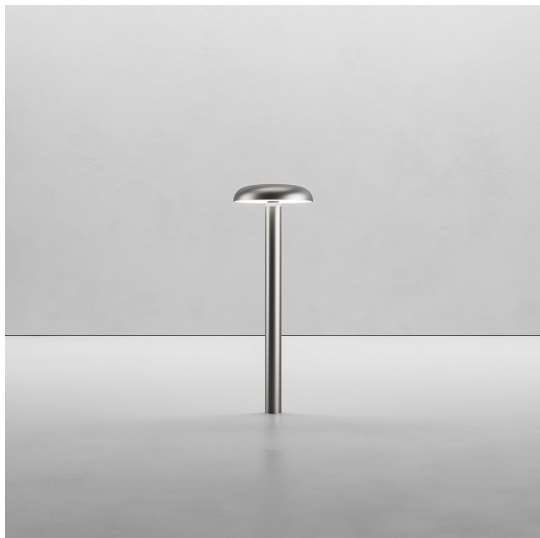

Knop 90

BIG - Bjarke Ingels Group

IP65  

LUMINAIRE

– Watt : **17W**

DESCRIZIONE

Il prodotto non è attualmente disponibile.

CARATTERISTICHE

- Codice Prodotto: - - -
- Colore: **Silver**
- Installazione: **Bollard**
- Serie: **Novelties, Architectural Outdoor**
- design by: **BIG - Bjarke Ingels Group**

DIMENSIONI

- Altezza: **900 mm**
- Diametro: **315 mm**