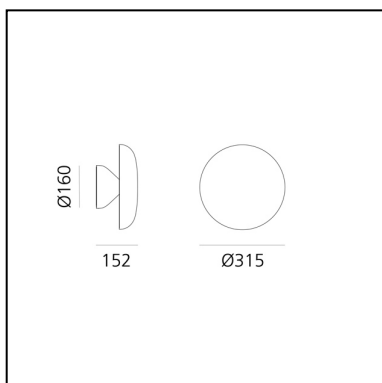

Knop Wall/Ceiling

BIG - Bjarke Ingels Group

IP65  

LUMINAIRE

– Watt : **17W**

DESCRIZIONE

Il prodotto non è attualmente disponibile.

CARATTERISTICHE

- Codice Prodotto: - - -
- Colore: **Silver**
- Installazione: **Parete**
- Serie: **Novelties, Architectural Outdoor**
- design by: **BIG - Bjarke Ingels Group**

DIMENSIONI

- Altezza: **152 mm**
- Diametro: **315 mm**
- Diametro base: **160 mm**