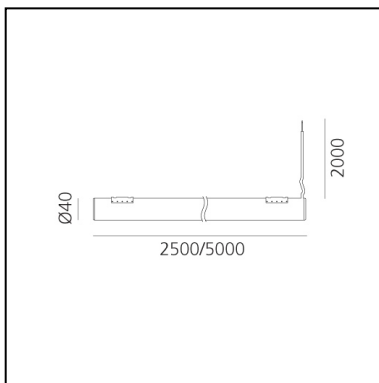

# La linea - 5mt

BIG - Bjarke Ingels Group

IP65   Dimmbar: 

## LUMINAIRE

- Watt: **15W/m**
- Lichtstrom (lm): **960 lm/m**
- CCT: **3000K**
- Efficiency: **100%**
- Efficacy: **64lm/W**
- CRI: **95**
- Dimmable Typology: **APP,Push,Dali**