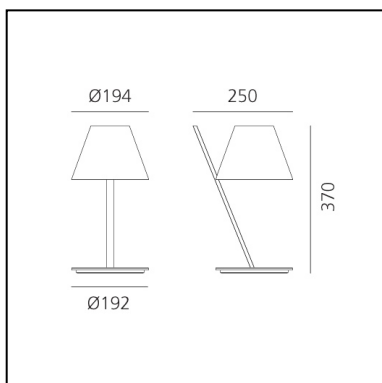

La Petite - Schwarz

Quaglio Simonelli

IP20  

LUMINAIRE

- Watt: **6W**
- Lichtstrom (lm): **326lm**
- CCT: **2700K**
- Efficiency: **65%**
- Efficacy: **54lm/W**
- CRI: **80**

BESCHREIBUNG

Ein archetypischer Leuchtschirm auf einem geneigten Stab. Einfache Elemente sind mit Eleganz kombiniert, um in ihrer geometrischen Zusammensetzung zu beeindrucken. Sie kommen elementaren Formen gleich, die aus technischen Gründen mit unterschiedlichen Materialien kombiniert werden. Selbst in einer scheinbar einfachen und schlichten Leuchte, drückt sich das Know-how Artemides aus. Der Schirm ist aus leichtem Kunststoff, der von zwei Diffusoren eingeschlossen ist, die ein angenehm weiches direktes und indirektes Licht erzeugen. Das Gelenk hält den Leuchtschirm an einem minimalen Aufhängungspunkt und verbindet ihn mit dem Aluminiumstab. Diese einfachen Elemente definieren eine einfache und elegante Einheit, bei der die Neigung des Stabes vom Volumen des Schirms bestimmt wird.

ARTIKELNUMMER: 1751030A

FUNKTIONEN

- Artikelnummer: **1751030A**
- Farbe: **Schwarz**
- Installation: **Tischleuchte**
- Material: **polycarbonate, aluminium, methacrylate**
- Serie: **Design Collection**
- Anwendungsbereich: **Innenbeleuchtung**
- design: **Quaglio Simonelli**

DIMENSION

- Länge: **cm 25**
- Breite: **cm 19.4**
- Höhe: **cm 37**
- Durchmesser Fuß: **cm 19.2**
- Glühdrahttest: **650°**

LICHTQUELLEN NICHT ENTHALTEN

- Kategorie: **LED RETROFIT**
- Anzahl: **1**
- Watt: **6W**
- Sockel: **E14**
- Farbtemperatur(K): **2700K**
- CRI: **80**
- Service Life: **L70(6K) > 25000h**