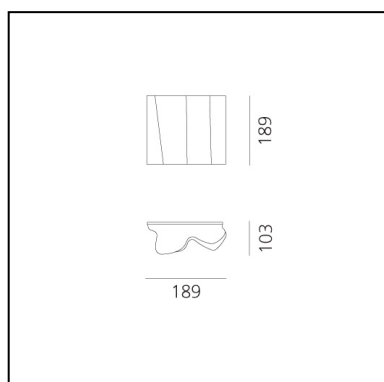

Logico Micro Wall - Silk Diffuser

Michele De Lucchi
Gerhard Reichert

IP20     Dimmable: +  -

LUMINAIRE

- Watt: **46W**
- Tension: **220V-240V**
- Flux Lumineux (lm): **357lm**
- CCT: **2800K**

CODE PRODUIT: 0846030A

CARACTÉRISTIQUES

- Code Article : **0846030A**
- Couleur: **Silk**
- Installation: **Applique**
- Matériaux: **Blown glass, steel**
- Séries: **Design Collection**
- Environnement: **Indoor**
- Type de projet: **Hospitalité, null, Bureaux, Résidentiels**
- Emission: **Diffuse & directe**
- dessiné par: **Michele De Lucchi, Gerhard Reichert**

DIMENSIONS

- Longueur : **cm 18.9**
- Largeur: **cm 10.3**
- Hauteur: **cm 18.9**

SOURCE NON INCLUSE

- Catégorie: **HALO**
- Nombre: **1**
- Lbs: **Qt26**
- Watt: **46W**
- Culot: **E14**
- Rendu des couleurs: **1a**
- Température de Couleur (K): **2800K**

SOURCES ALTERNATIVES

- Catégorie: **LED RETROFIT**
- Nombre: **1**
- Watt: **5W**
- Culot: **E14**