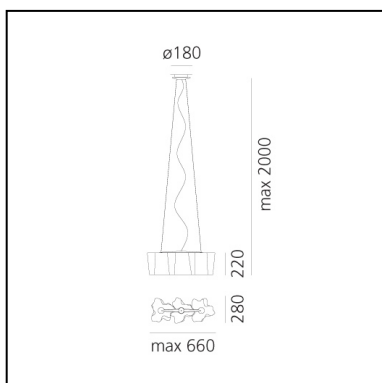

## LUMINAIRE

- Watt: **210W**
- Tension: **220V-240V**
- Flux Lumineux (lm): **3250lm**
- CCT: **2900K**
- Efficiency: **92%**
- Efficacy: **15lm/W**
- CRI: **100**

**CODE PRODUIT: 0697020A**

## CARACTÉRISTIQUES

- Code Article : **0697020A**
- Couleur: **Silk**
- Installation: **Suspension**
- Matériaux: **Blown glass, aluminium**
- Séries: **Design Collection**
- Environnement: **Indoor**
- Type de projet: **Hospitalité, null, Bureaux**
- Emission: **Diffuse Et Directe**
- dessiné par: **Michele De Lucchi, Gerhard Reichert**

## DIMENSIONS

- Largeur: **cm 24**
- Hauteur: **cm 22**
- Diamètre de la base: **cm 18**
- Hauteur max. du plafond: **cm 200**

## SOURCE NON INCLUSE

- Catégorie: **HALO**
- Nombre: **3**
- Lbs: **A60**
- Watt: **77W**
- Culot: **E27**
- Rendu des couleurs: **1a**
- Température de Couleur (K): **2900K**
- Durée de vie (h): **1000h**