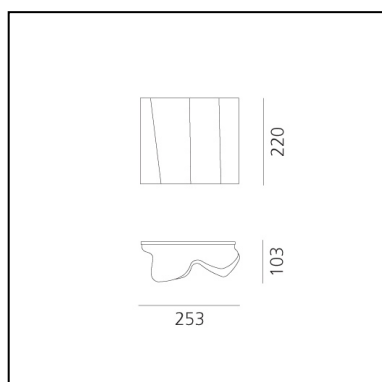

Logico Mini Wall - Silk Diffuser

Michele De Lucchi
Gerhard Reichert

IP20     Dimmable: +  -

LUMINAIRE

- Watt: **57W**
- Tension: **220V-240V**
- Flux Lumineux (lm): **575lm**
- CCT: **2800K**
- Efficiency: **70%**
- Efficacy: **11.06lm/W**
- CRI: **100**

CODE PRODUIT: 0395030A

CARACTÉRISTIQUES

- Code Article : **0395030A**
- Couleur: **Silk**
- Installation: **Applique**
- Matériaux: **Blown glass, steel**
- Séries: **Design Collection**
- Environnement: **Indoor**
- Type de projet: **Hospitalité, null, Bureaux, Résidentiels**
- Emission: **Diffuse & directe**
- dessiné par: **Michele De Lucchi, Gerhard Reichert**

DIMENSIONS

- Longueur : **cm 25.3**
- Largeur: **cm 10.3**
- Hauteur: **cm 22**

SOURCE NON INCLUSE

- Catégorie: **HALO**
- Nombre: **1**
- Watt: **57W**
- Culot: **E27**
- Rendu des couleurs: **2800K**

SOURCES ALTERNATIVES

- Catégorie: **LED RETROFIT**
- Nombre: **1**
- Watt: **8W**
- Flux Lumineux (lm): **900lm**
- Culot: **E27**