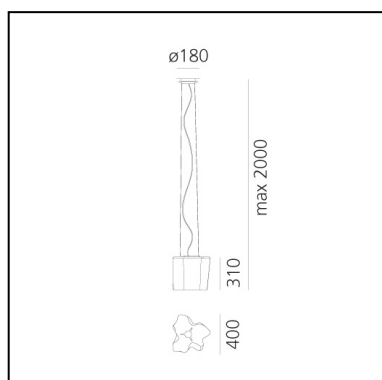

## LUMINAIRE

- Watt: **116W**
- Tension: **220V-240V**
- Flux Lumineux (lm): **1639lm**
- CCT: **2800K**
- Efficiency: **86%**
- Efficacy: **15.61lm/W**
- CRI: **100**

**CODE PRODUIT: 0453020A**

## CARACTÉRISTIQUES

- Code Article : **0453020A**
- Couleur: **Silk**
- Installation: **Suspension**
- Matériaux: **Blown glass, aluminium**
- Séries: **Design Collection**
- Environnement: **Indoor**
- Type de projet: **Hospitalité, Bureaux**
- Emission: **Diffuse Et Directe**
- dessiné par: **Michele De Lucchi, Gerhard Reichert**

## DIMENSIONS

- Largeur: **cm 40**
- Hauteur: **cm 31**
- Diamètre de la base: **cm 18**
- Hauteur max. du plafond: **cm 200**