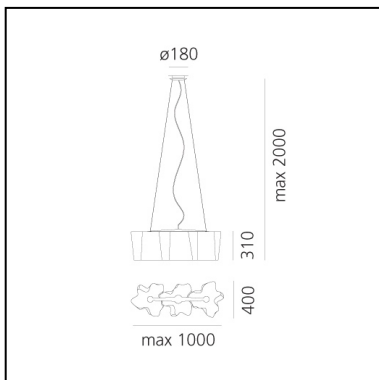

Logico Suspension 3 In Linea - Fumè Diffuser

Michele De Lucchi
Gerhard Reichert

IP20      Dimmable: +  -

LUMINAIRE

- Watt: **348W**
- Tension: **220V-240V**
- Flux Lumineux (lm): **4500lm**
- CCT: **2700K**

DESCRIPTION

CODE PRODUIT: 0455010A

CARACTÉRISTIQUES

- Code Article : **0455010A**
- Couleur: **Fumè**
- Installation: **Suspension**
- Matériaux: **Blown glass, aluminium**
- Séries: **Design Collection**
- Environnement: **Indoor**
- Type de projet: **Hospitalité, null, Bureaux**
- Emission: **Diffuse Et Directe**
- dessiné par: **Michele De Lucchi, Gerhard Reichert**

DIMENSIONS

- Longueur : **cm 100**
- Largeur: **cm 40**
- Hauteur: **cm 31**
- Diamètre de la base: **cm 18**
- Hauteur max. du plafond: **cm 200**

SOURCE NON INCLUSE

- Catégorie: **HALO**
- Nombre: **3**
- Lbs: **Qa60**
- Watt: **116W**
- Culot: **E27**
- Rendu des couleurs: **1a**
- Température de Couleur (K): **2900K**

SOURCES ALTERNATIVES

- Catégorie: **LED RETROFIT**
- Nombre: **3**
- Watt: **15W**
- Culot: **E27**