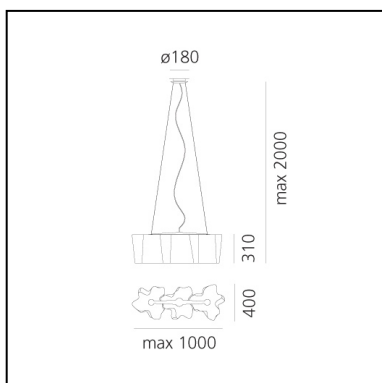

Logico Suspension 3 In Linea - Silk Diffuser

Michele De Lucchi
Gerhard Reichert

IP20      Dimmable: +  -

LUMINAIRE

- Watt: **315W**
- Tension: **220V-240V**
- Flux Lumineux (lm): **4917lm**
- CCT: **2800K**
- Efficiency: **86%**
- Efficacy: **16lm/W**
- CRI: **100**

CODE PRODUIT: 0455020A

CARACTÉRISTIQUES

- Code Article : **0455020A**
- Couleur: **Silk**
- Installation: **Suspension**
- Matériaux: **Blown glass, aluminium**
- Séries: **Design Collection**
- Environnement: **Indoor**
- Type de projet: **Hospitalité, null, Bureaux**
- Emission: **Diffuse Et Directe**
- dessiné par: **Michele De Lucchi, Gerhard Reichert**

DIMENSIONS

- Longueur : **cm 100**
- Largeur: **cm 40**
- Hauteur: **cm 31**
- Diamètre de la base: **cm 18**
- Hauteur max. du plafond: **cm 200**

SOURCE NON INCLUSE

- Catégorie: **HALO**
- Nombre: **3**
- Lbs: **Qa60**
- Watt: **116W**
- Culot: **E27**
- Rendu des couleurs: **1a**
- Température de Couleur (K): **2900K**

SOURCES ALTERNATIVES

- Catégorie: **LED RETROFIT**
- Nombre: **3**
- Watt: **15W**
- Culot: **E27**