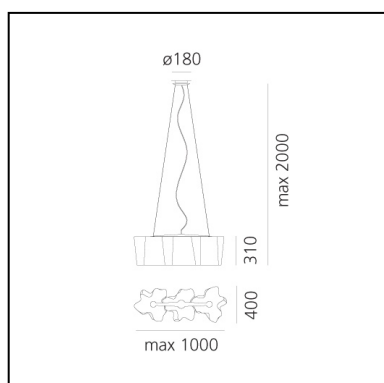

Logico Suspension 3 In Linea - Tobacco Diffuser

Michele De Lucchi
Gerhard Reichert

IP20      Dimmable: +  -

LUMINAIRE

- Watt: **348W**
- Tension: **220V-240V**
- Flux Lumineux (lm): **4500lm**
- CCT: **2700K**

DESCRIPTION

CODE PRODUIT: 0455040A

CARACTÉRISTIQUES

- Code Article : **0455040A**
- Couleur: **Tobacco**
- Installation: **Suspension**
- Matériaux: **Blown glass, aluminium**
- Séries: **Design Collection**
- Environnement: **Indoor**
- Type de projet: **Hospitalité, null, Bureaux**
- Emission: **Diffuse Et Directe**
- dessiné par: **Michele De Lucchi, Gerhard Reichert**

DIMENSIONS

- Longueur : **cm 100**
- Largeur: **cm 40**
- Hauteur: **cm 31**
- Diamètre de la base: **cm 18**
- Hauteur max. du plafond: **cm 200**

SOURCE NON INCLUSE

- Catégorie: **HALO**
- Nombre: **3**
- Lbs: **Qa60**
- Watt: **116W**
- Culot: **E27**
- Rendu des couleurs: **1a**
- Température de Couleur (K): **2900K**

SOURCES ALTERNATIVES

- Catégorie: **LED RETROFIT**
- Nombre: **3**
- Watt: **15W**
- Culot: **E27**