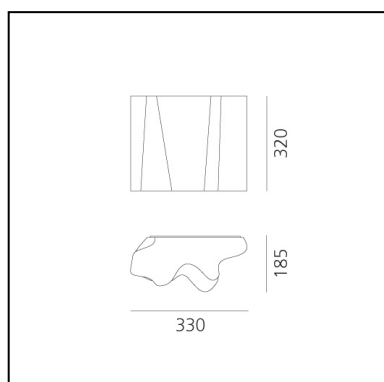

Logico Wall - Silk Diffuser

Michele De Lucchi
Gerhard Reichert

IP20      Dimmable: +  -

LUMINAIRE

- Watt: **104W**
- Tension: **220V-240V**
- Flux Lumineux (lm): **1151lm**
- CCT: **2800K**
- Efficiency: **70%**
- Efficacy: **11.06lm/W**
- CRI: **100**

DESCRIPTION

CODE PRODUIT: 0391030A

CARACTÉRISTIQUES

- Code Article : **0391030A**
- Couleur: **Silk**
- Installation: **Applique**
- Matériaux: **Blown glass, steel**
- Séries: **Design Collection**
- Environnement: **Indoor**
- Type de projet: **Hospitalité, null, Bureaux, Résidentiels**
- Emission: **Diffuse & directe**
- dessiné par: **Michele De Lucchi, Gerhard Reichert**

DIMENSIONS

- Longueur : **cm 33**
- Largeur: **cm 18.5**
- Hauteur: **cm 32**

SOURCE NON INCLUSE

- Catégorie: **HALO**
- Nombre: **2**
- Watt: **57W**
- Culot: **E27**
- Rendu des couleurs: **2800K**

SOURCES ALTERNATIVES

- Catégorie: **LED RETROFIT**
- Nombre: **2**
- Watt: **8W**
- Flux Lumineux (lm): **900lm**
- Culot: **E27**