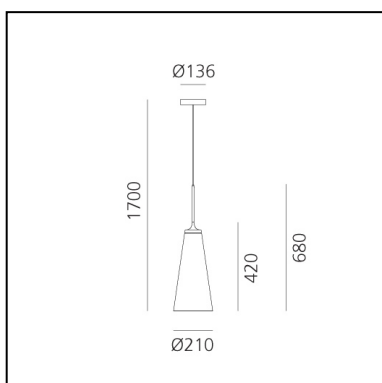

## LUMINAIRE

- Watt: **20W**
- CCT: **3000K**
- CRI: **90**
- Dimmable Typology: **Push**

## DIMENSIONS

- Hauteur: **680 mm**
- Diamètre: **210 mm**
- Diamètre de la base: **136 mm**
- Hauteur max. du plafond: **1700 mm**

## SOURCES INCLUES

- Catégorie: **Led**
- Nombre: **1**
- Watt: **18W**
- Flux Lumineux (lm): **2022lm**
- Température de Couleur (K): **3000K**
- CRI: **90**