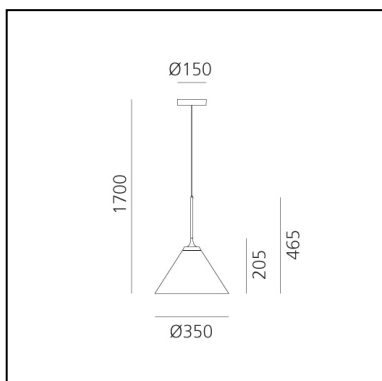

Look at Me 35 - White

Alida Catella

Silvio De Ponte

IP20   Dimmable: 

LUMINAIRE

- Watt: **20W**
- CCT: **3000K**
- CRI: **90**
- Dimmable Typology: **Push**

DESCRIPTION

* Le produit n'est pas encore au catalogue.

CARACTÉRISTIQUES

- Code Produit : - - -
- Couleur: **White**
- Installation: **Suspension**
- Séries: **Design Collection, Novelties**
- Environnement: **Indoor**
- dessiné par: **Alida Catella, Silvio De Ponte**

DIMENSIONS

- Hauteur: **465 mm**
- Diamètre: **350 mm**
- Diamètre de la base: **136 mm**
- Hauteur max. du plafond: **1700 mm**

SOURCES INCLUES

- Catégorie: **Led**
- Nombre: **1**
- Watt: **18W**
- Flux Lumineux (lm): **2022lm**
- Température de Couleur (K): **3000K**
- CRI: **90**