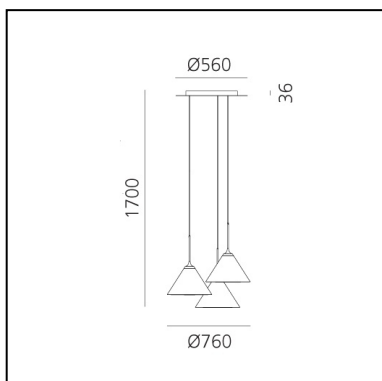

## LUMINAIRE

- Watt: **50W**
- Flux Lumineux (lm): **1905lm**
- CCT: **3000K**
- Efficiency: **40%**
- Efficacy: **38.11lm/W**
- CRI: **90**
- Dimmable Typology: **Push & APP**

## DESCRIPTION

Look at Me est une famille de suspensions qui, à partir de deux géométries différentes de diffuseurs, s'adapte aux nécessités de lumière dans l'espace où elle s'intègre avec des suspensions simples, des groupes ou composées sur rail. Ce sont des éléments essentiels mais parfaitement conçus pour une efficacité maximale et un confort lumineux. Le lumière émise par la source LED est contrôlée à l'intérieur du cône, le faisceau conçu par la lentille principale tombe exactement sur la surface de la lentille inférieure qui ouvre l'émission. La lumière à l'intérieur du diffuseur est recoupée avec précision pour intercepter son profil en échelons et animer son volume sombre avec des lignes de lumière.

## CARACTÉRISTIQUES

- Code Produit : **1453010APP**
- Couleur: **Black**
- Installation: **Suspension**
- Séries: **Design Collection, Novelties**
- Environnement: **Indoor**
- dessiné par: **Alida Catella, Silvio De Ponte**

## DIMENSIONS

- Longueur : **760 mm**
- Largeur: **760 mm**
- Diamètre de la base: **560 mm**
- Hauteur max. du plafond: **1700 mm**