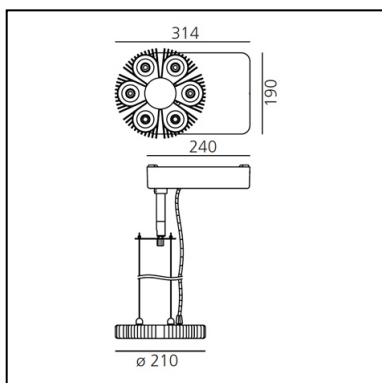

LUMINAIRE

- Watt: **68W**
- Flux Lumineux (lm): **1996lm**
- CCT: **3000K**
- Efficiency: **100%**
- Efficacy: **29.36lm/W**
- CRI: **80**

DESCRIPTION

Light over Time (LoT) est une série d'instruments d'éclairage permettant aux professionnels de la mise en lumière de ré-imaginer, de révéler, de réinterpréter et de moduler l'espace comme jamais auparavant. Une famille de luminaires dotée d'un logiciel intuitif permettant de déplacer la lumière, de changer ses effets imperceptibles comme dans la nature. Des optiques précises sont utilisées afin d'obtenir une distribution de lumière blanche dynamique avec des faisceaux de 8 à 60 degrés dans l'appareil et avec des commandes de données simples sans aucune pièce mobile. Une LED RGBW fournit des couleurs douces avec de subtiles tonalités créant un arrière-plan pour le faisceau de lumière blanche réglable. Un logiciel convivial donne un accès sans précédent à la complexité jusqu'alors inaccessible du comportement de la lumière. Aucune connaissance en programmation manuelle n'est nécessaire. Les multiples effets de lumière non répétitifs et naturels sont obtenus avec des moteurs utilisant le biomimétisme et d'autres algorithmes pour calculer les schémas de lumière et les effets instantanément. Les changements et les modifications de la tonalité lumineuse, l'intensité du faisceau, les directions de mouvement, la vitesse, la complexité et de nombreux autres paramètres peuvent être faits simultanément, visualisés en direct et enregistrés en tant qu'ensembles intelligents pré-mémorisés. Une interface simple d'utilisation avec transfert de fichiers drag-and-drop (cliquer-glisser) est fournie, y compris une série d'options comme les boutons poussoirs et capteurs. Les spots LoT sont disponibles en plafonnier orientable à encastrer, en projecteur apparent pour des applications intérieures et extérieures, en projecteur sur rail, en suspension réglable et encastré de sol pour l'extérieur. LoT est une nouvelle génération d'instruments destiné à l'éclairage créatif.

CARACTÉRISTIQUES

- Code Produit : **AM03005**
- Couleur: **Silver**
- Installation: **Suspension**
- Matériaux: **Aluminum heat sink and structure.**
- Séries: **Architectural Indoor**
- Environnement: **Indoor**
- dessiné par: **Tapio Rosenius**

DIMENSIONS

- Longueur : **314 mm**
- Largeur: **190 mm**
- Diamètre: **210 mm**
- Base Width: **240 mm**
- Inclinaison: **-90+90**
- Rotation: **3600 mm°**

SOURCES INCLUES