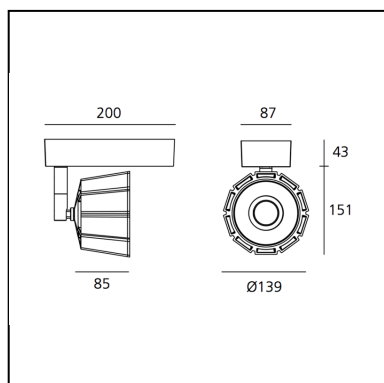

LUMINAIRE

- Watt: **35W**
- Tension: **220-240 V**
- Flux Lumineux (lm): **3052lm**
- CCT: **3000K**
- Efficiency: **71%**
- Efficacy: **87.2lm/W**
- CRI: **90**

CODE PRODUIT: SCENARIOS

CARACTÉRISTIQUES

- Code Article : **M141121**
- Couleur: **Blanc**
- Installation: **RailProjecteur**
- Matériaux: **Aluminium**
- Séries: **Scenarios**
- Type de projet: **Commerces**
- dessiné par: **Carlotta de Bevilacqua, Paola di Arianello**

DIMENSIONS

- Diamètre: **cm 13.9**
- Largeur de la base: **cm 20**
- Base Width: **cm 8.7**
- Diamètre d'encastrement: **cm 9.9**
- Poids: **kg 1.6**

SOURCES INCLUES

- Catégorie: **Led**
- Nombre: **1**
- Watt: **30W**
- Flux Lumineux (lm): **3310 lm**
- Température de Couleur (K): **3000K**
- CRI: **=80 (min.)**
- Color Tolerance: **MacAdam 3SDCM**
- Efficacy: **110 lm/W**
- Service Life: **L70(9K)>50000h**