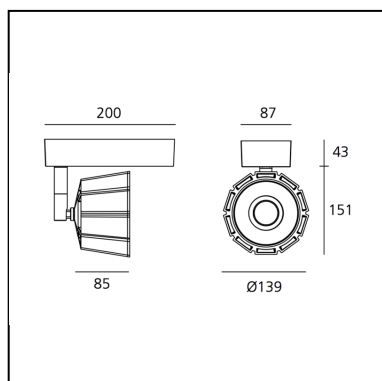

## LUMINAIRE

- Watt: **35W**
- Tension: **220-240 V**
- Flux Lumineux (lm): **3483lm**
- CCT: **4000K**
- Efficiency: **76%**
- Efficacy: **99.51lm/W**
- CRI: **90**

### DIMENSIONS

- Diamètre: **cm 13.9**
- Largeur de la base: **cm 20**
- Base Width: **cm 8.7**
- Diamètre d'encastrement: **cm 9.9**
- Poids: **kg 1.6**