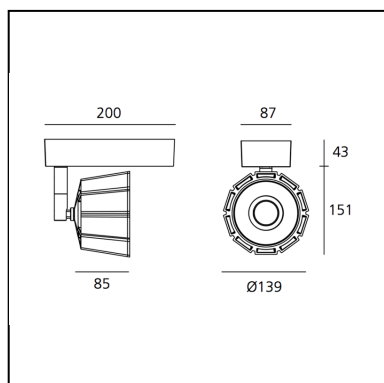

LUMINAIRE

- Watt: **35W**
- Tension: **220-240 V**
- Flux Lumineux (lm): **3483lm**
- CCT: **4000K**
- Efficiency: **76%**
- Efficacy: **99.51lm/W**
- CRI: **90**

CODE PRODUIT: SCENARIOS

CARACTÉRISTIQUES

- Code Article : **M141221**
- Couleur: **Blanc**
- Installation: **RailProjecteur**
- Matériaux: **Aluminium**
- Séries: **Scenarios**
- Type de projet: **Commerces**
- dessiné par: **Carlotta de Bevilacqua, Paola di Arianello**

DIMENSIONS

- Diamètre: **cm 13.9**
- Largeur de la base: **cm 20**
- Base Width: **cm 8.7**
- Diamètre d'encastrement: **cm 9.9**
- Poids: **kg 1.6**

SOURCES INCLUES

- Catégorie: **Led**
- Nombre: **1**
- Watt: **30 W**
- Flux Lumineux (lm): **3695 lm**
- Température de Couleur (K): **4000 K**
- CRI: **=80 (min.)**
- Color Tolerance: **MacAdam 3SDCM**
- Efficacy: **119 lm/W**
- Service Life: **L70(6K) > 36000h**