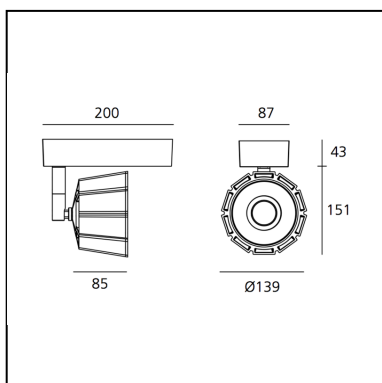

## LUMINAIRE

- Watt: **35W**
- Tension: **220-240 V**
- Flux Lumineux (lm): **3272lm**
- CCT: **4000K**
- Efficiency: **71%**
- Efficacy: **93.49lm/W**
- CRI: **90**

### DIMENSIONS

- Diamètre: **cm 13.9**
- Largeur de la base: **cm 20**
- Base Width: **cm 8.7**
- Diamètre d'encastrement: **cm 9.9**
- Poids: **kg 1.6**