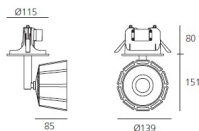

DIMENSIONES

- Diámetro: **cm 13.9**
- Ancho base: **cm 8**
- Peso: **cm 1.3**

FUENTES DE LUZ INCLUIDAS

- Categoría: **Led**
- Numero: **1**
- Potencia (W): **30W**
- Flujo Luminoso (lm): **3353lm**
- Temperatura de Color (K): **3000K**
- CRI: **=80 (min.)**
- Color Tolerance: **MacAdam 3SDCM**
- Efficacy: **112lm/W**
- Service Life: **>50000h**

IP20   Regulable:  

LUMINARIA

- Potencia (W): **35W**
- Tensión de alimentación: **220-240V**
- Flujo Luminoso (lm): **3248lm**
- CCT: **3000K**
- Efficiency: **76%**
- Efficacy: **92.8lm/W**
- CRI: **90**