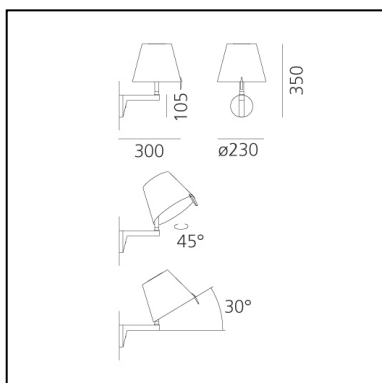

Melampo Wall - Grey

Adrien Gardère

IP20     Dimmable: +  -

LUMINAIRE

- Watt: **42W**
- Tension: **220V-240V**
- Flux Lumineux (lm): **468lm**
- CCT: **2800K**
- Efficiency: **74%**
- Efficacy: **11.14lm/W**
- CRI: **100**

Remarques

Adjustable diffuser into two different positions.

CODE PRODUIT: 0720010A

CARACTÉRISTIQUES

- Code Article : **0720010A**
- Couleur: **Grey**
- Installation: **Applique**
- Matériaux: **Technopolymer, silk satin fabric, aluminium**
- Séries: **Design Collection**
- Environnement: **Indoor**
- Type de projet: **Hospitalité, Résidentiels**
- Emission: **Double émission**
- dessiné par: **Adrien Gardère**

DIMENSIONS

- Largeur: **cm 30**
- Hauteur: **cm 35**
- Diamètre: **cm 23**
- Diamètre de la base: **cm 10.5**
- Inclinaison: **cm 30**
- Rotation: **45°**
- Test au fil incandescent: **650°**

SOURCE NON INCLUSE