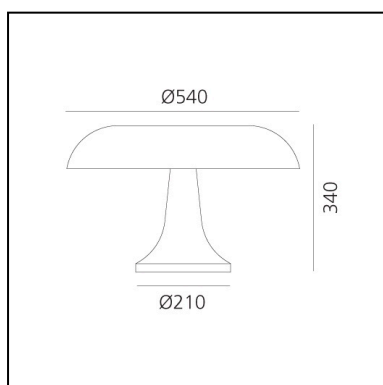

Nesso Bianco

Giancarlo Mattioli
Gruppo Architetti Urbanisti
Città Nuova

IP20   **EAC**  

LUMINAIRE *

– Watt : **4x5W**

– Tensione di alimentazione: **220V-240V**.
I rilievi fotometrici sono forniti in forma relativa e i calcoli illuminotecnici possono essere aggiornati in base alla sorgente effettiva impiegata.

CARATTERISTICHE

- Codice Prodotto: **0056010A**
- Colore: **Bianco**
- Installazione: **Tavolo**
- Materiale: **Corpo e diffusore in tecnopolimero**
- Serie: **Design Collection, Modern Classic**
- Ambiente di utilizzo: **Interni**
- Emissione: **Diffusa E Diretta**
- design by: **Giancarlo Mattioli, Gruppo Architetti Urbanisti Città Nuova**

DIMENSIONI

- Altezza: **340 mm**
- Diametro: **540 mm**
- Diametro base: **210 mm**
- Resistenza all'impatto: **N/D**
- Prova del filo incandescente: **850°C**

SORGENTI NON FORNITE

- Categoria: **LED RETROFIT**
- Numero: **4**
- Watt: **5W**
- Attacco: **E14**