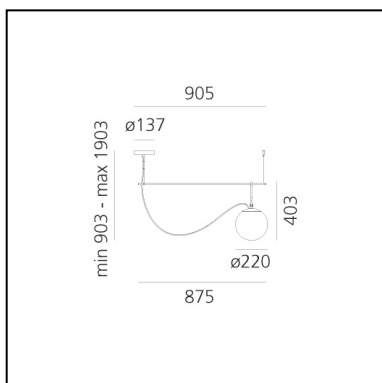

nh S2 22

Neri&Hu

IP20    Dimmable: 

LUMINAIRE

- Watt: **15W**
- Tension: **220-240V**
- Flux Lumineux (lm): **1142lm**
- CCT: **3000K**
- Efficiency: **75%**
- Efficacy: **84.59lm/W**

Remarques

The glass ball and brass rings can slide along the rod. The light intensity can only be adjusted with dimmable bulbs. Maximum bulb length 125mm. Maximum bulb diameter: 70mm.

CODE PRODUIT: 1275010A

CARACTÉRISTIQUES

- Code Article : **1275010A**
- Couleur: **Black/brass**
- Installation: **Suspension**
- Matériaux: **Blown glass, brushed brass**
- Séries: **Design Collection**
- Environnement: **Indoor**
- dessiné par: **Neri&Hu**

DIMENSIONS

- Longueur : **cm 90.5**
- Hauteur: **cm 40.3**
- Diamètre: **cm 22**
- Diamètre de la base: **cm 13.7**
- Hauteur max. du plafond: **cm 190**
- Longueur max. extension: **cm 90**
- Test au fil incandescent: **850°**