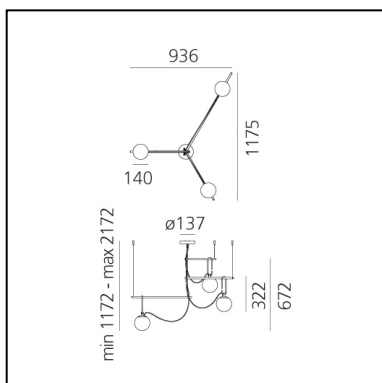

## LUMINAIRE

- Watt: **15W**
- Tension: **220-240V**
- Flux Lumineux (lm): **772lm**
- CCT: **3000K**
- Efficiency: **80%**
- Efficacy: **64.31lm/W**

## Remarques

The glass balls and brass rings can slide along the rods, which can be fixed according to an orientation chosen by the customer. The light intensity can only be adjusted with dimmable bulbs. Maximum bulb length 80mm. Maximum bulb diameter: 50mm.

## DIMENSIONS

- Longueur : **cm 135**
- Hauteur: **cm 67.2**
- Diamètre: **cm 14**
- Diamètre de la base: **cm 13.7**
- Hauteur max. du plafond: **cm 217**
- Test au fil incandescent: **850°**

## SOURCES NON FOURNIES

- Catégorie: **LED RETROFIT**
- Nombre: **3**
- Watt: **5W**
- Culot: **E14**