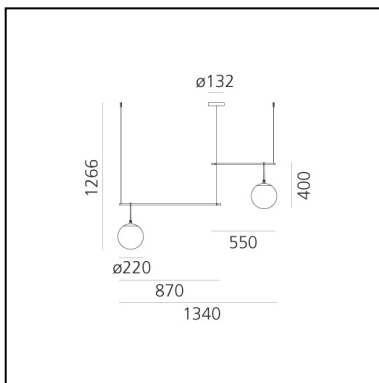

nh S3 2 Arms

Neri&Hu

IP20    Dimmable: 

LUMINAIRE

- Watt: **30W**
- Tension: **220-240V**
- Flux Lumineux (lm): **2284lm**
- CCT: **3000K**
- Efficiency: **75%**
- Efficacy: **84.58lm/W**

Remarques

DESCRIPTION

CODE PRODUIT: 1282010A

CARACTÉRISTIQUES

- Code Article : **1282010A**
- Couleur: **Black/brass**
- Installation: **Suspension**
- Matériaux: **Blown glass, brushed brass**
- Séries: **Design Collection**
- Environnement: **Indoor**
- dessiné par: **Neri&Hu**

DIMENSIONS

- Longueur : **cm 134**
- Hauteur: **cm 126.6**
- Diamètre: **cm 22**
- Diamètre de la base: **cm 13.2**

SOURCES NON FOURNIES

- Catégorie: **LED RETROFIT**
- Nombre: **2**
- Watt: **15W**
- Culot: **E27**