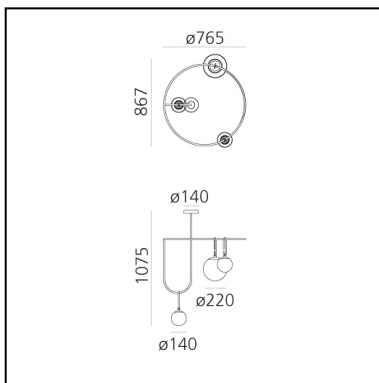

## LUMINAIRE

- Watt: **40W**
- Tension: **220-240V**
- Flux Lumineux (lm): **1656lm**
- CCT: **3000K**
- Efficiency: **77%**
- Efficacy: **78.87lm/W**

## CARACTÉRISTIQUES

- Code Article : **1278010A**
- Couleur: **Black/brass**
- Installation: **Suspension**
- Matériaux: **Blown glass, brushed brass**
- Séries: **Design Collection**
- Environnement: **Indoor**
- dessiné par: **Neri&Hu**

## DIMENSIONS

- Longueur : **cm 76.5**
- Largeur: **cm 86.7**
- Hauteur: **cm 107.5**
- Diamètre de la base: **cm 14**

## SOURCES NON FOURNIES

- Catégorie: **LED RETROFIT**
- Nombre: **1**
- Watt: **15W**
- Culot: **E27**
- Catégorie: **LED RETROFIT**
- Nombre: **2**
- Watt: **5W**
- Culot: **E14**