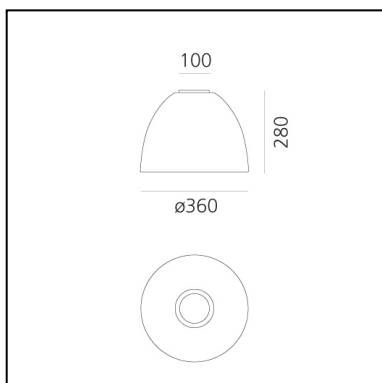

LUMINAIRE

- Watt: **21W**
- Tension: **220V-240V**
- Flux Lumineux (lm): **1127lm**
- CCT: **2700K**
- Efficiency: **46%**
- Efficacy: **53.64lm/W**
- CRI: **80**

DESCRIPTION

An extreme geometric synthesis of optics par excellence, Nur manifests its presence through a monolithic and mono-material body. The essential and geometrically calibrated lines of a perfect parabola conceal an optical heart that perfectly controls the emission, without offending direct vision. It ensures general ambient lighting thanks also to indirect emission. Artemide App Compatible.

CODE PRODUIT: A244250

CARACTÉRISTIQUES

- Code Article : **A244250**
- Couleur: **Anodized Aluminum**
- Installation: **Plafonnier**
- Matériaux: **Aluminium, polycarbonate**
- Séries: **Design Collection**
- Environnement: **Indoor**
- Type de projet: **Hospitalité, Résidentiels**
- Emission: **Directe Diffusante**
- dessiné par: **Ernesto Gismondi**

DIMENSIONS

- Hauteur: **cm 28**
- Diamètre: **cm 36**
- Diamètre de la base: **cm 10**
- Résistance à l'impact: **N/D**
- Test au fil incandescent: **650°C**

SOURCES NON FOURNIES

- Catégorie: **LED RETROFIT**
- Nombre: **1**
- Watt: **21W**
- Culot: **E27**