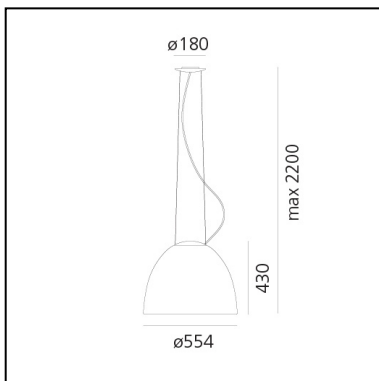

## LUMINAIRE

- Watt: **205W**
- Voltage: **220V-240V**
- Delivered lumens output: **2427lm**
- CCT: **2900K**
- Efficiency: **58%**
- Efficacy: **11.84lm/W**
- CRI: **100**

## DIMENSIONS

- Height: **cm 43**
- Diameter: **cm 55**
- Base Diameter: **cm 18**
- Max Height from ceiling: **cm 220**
- Glow Wire Test: **650°C**