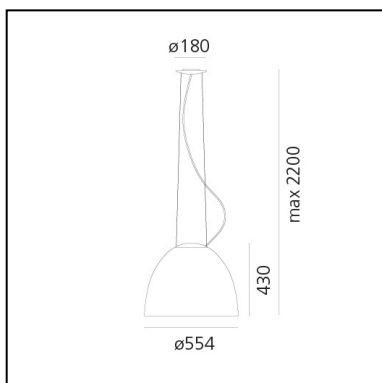

## LUMINAIRE

- Watt: **205W**
- Voltage: **220V-240V**
- Delivered lumens output: **2427lm**
- CCT: **2900K**
- Efficiency: **58%**
- Efficacy: **11.84lm/W**
- CRI: **100**

## DIMENSIONS

- Height: **cm 43**
- Diameter: **cm 55**
- Base Diameter: **cm 18**
- Max Height from ceiling: **cm 220**
- Glow Wire Test: **650°C**