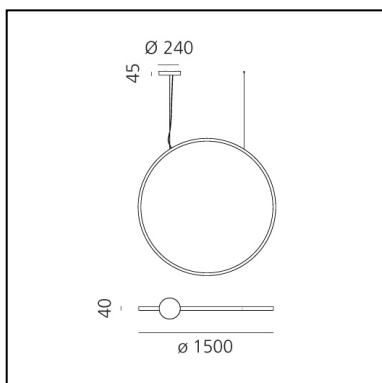

"O" 150 - Sospensione

Elemental

IP67  

LUMINAIRE

- Watt : **70W**
- Flusso luminoso emesso: **2850lm**
- CCT: **3000K**
- CRI: **90**

DESCRIZIONE

"O" è un elemento essenziale che spento incornicia la natura e suggerisce prospettive inserendosi nell'ambiente con discrezione senza alterarne gli equilibri.

Anche in questo caso il grado di protezione IP resta comunque adatto ad un utilizzo in esterni. La sua leggerezza non è solo formale, il sottile profilo in alluminio diventa quindi a tutti gli effetti un elemento che può essere spostato dove necessario, perfettamente trasversale nel suo utilizzo e capace di creare in ogni spazio un'atmosfera piacevole con la sua luce morbida e non abbagliante. Oltre all'originale versione con diametro 90cm "O" si sviluppa in una dimensione più piccola da 45cm e una più grande da 150cm che mantengono però tutte le caratteristiche della precedente. "O" diventa quindi una famiglia completa di elementi con cui costruire paesaggi di luce dinamici.

CODICE PRODOTTO: T072230

CARATTERISTICHE

- Codice articolo: **T072230**
- Colore: **Nero**
- Installazione: **Sospensione**
- Materiale: **Alluminio, Diffusore in silicone**
- Serie: **Design Collection, Architectural Outdoor**
- Ambiente di utilizzo: **Esterni**
- design by: **Elemental**

DIMENSIONI

- Larghezza: **cm 4**
- Diametro: **cm 150**