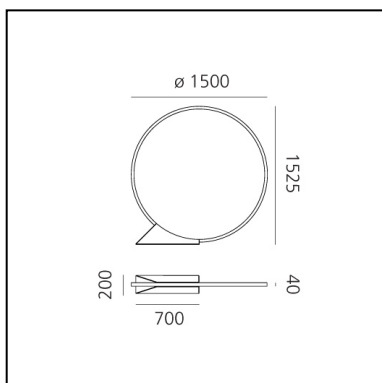

"O" 150 - Terra

Elemental

IP67  

LUMINAIRE

- Watt : **70W**
- Flusso luminoso emesso: **2850lm**
- CCT: **3000K**
- CRI: **90**

DESCRIZIONE

"O" è un elemento essenziale che spento incornicia la natura e suggerisce prospettive inserendosi nell'ambiente con discrezione senza alterarne gli equilibri.

Anche in questo caso il grado di protezione IP resta comunque adatto ad un utilizzo in esterni. La sua leggerezza non è solo formale, il sottile profilo in alluminio diventa quindi a tutti gli effetti un elemento che può essere spostato dove necessario, perfettamente trasversale nel suo utilizzo e capace di creare in ogni spazio un'atmosfera piacevole con la sua luce morbida e non abbagliante. Oltre all'originale versione con diametro 90cm "O" si sviluppa in una dimensione più piccola da 45cm e una più grande da 150cm che mantengono però tutte le caratteristiche della precedente. "O" diventa quindi una famiglia completa di elementi con cui costruire paesaggi di luce dinamici.

CODICE PRODOTTO: T071230

CARATTERISTICHE

- Codice articolo: **T071230**
- Colore: **Nero**
- Installazione: **Terra**
- Materiale: **<p>Alluminio, silicone</p>**
- Serie: **Design Collection, Architectural Outdoor**
- Ambiente di utilizzo: **Esterni**
- design by: **Elemental**

DIMENSIONI

- Altezza: **cm 152.5**
- Diametro: **cm 150**
- Lunghezza base: **cm 20**
- Larghezza base: **cm 70**