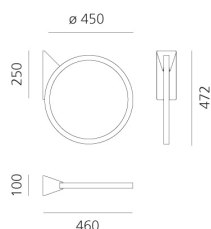

LUMINAIRE

- Watt : **22W**
- Flusso luminoso emesso: **859lm**
- CCT: **3000K**
- CRI: **90**

DESCRIZIONE

"O" è un elemento essenziale che spento incornicia la natura e suggerisce prospettive inserendosi nell'ambiente con discrezione senza alterarne gli equilibri. Emette una luce controllata e confortevole che può essere gestita con sensori e con Artemide App per garantirne una funzionalità mirata che non solo evita gli sprechi ma rispetta i cicli circadiani di tutte le specie animali e vegetali. Presentata nel 2018 nelle versioni outdoor da terra e sospensione diventa oggi uno strumento di luce perfetto anche per gli interni grazie ad una soluzione con cavo che ne consente un semplice riposizionamento. Anche in questo caso il grado di protezione IP resta comunque adatto ad un utilizzo in esterni. La sua leggerezza non è solo formale, il sottile profilo in alluminio diventa quindi a tutti gli effetti un elemento che può essere spostato dove necessario, perfettamente trasversale nel suo utilizzo e capace di creare in ogni spazio un'atmosfera piacevole con la sua luce morbida e non abbagliante. Oltre all'originale versione con diametro 90cm "O" si sviluppa in una dimensione più piccola da 45cm che mantiene però tutte le caratteristiche della precedente. Per integrarsi al meglio in ogni spazio tutte le versioni vengono presentate anche con nitura bianca oltre che nera. "O" diventa quindi una famiglia completa di elementi con cui costruire paesaggi di luce dinamici.

CODICE PRODOTTO: T072330

CARATTERISTICHE

- Codice articolo: **T072330**
- Colore: **Nero**
- Installazione: **SoffittoParete**
- Materiale: **Alluminio, Diffusore in silicone**
- Serie: **Design Collection, 2020 Artemide Collection, Architectural Outdoor**
- Ambiente di utilizzo: **Esterni**
- design by: **Elemental**

DIMENSIONI

- Lunghezza: **cm 47.2**
- Altezza: **cm 46**
- Diametro: **cm 45**
- Lunghezza base: **cm 24.7**
- Larghezza base: **cm 10**