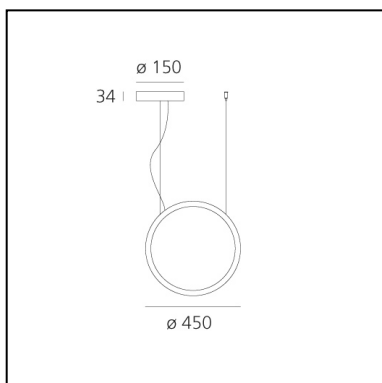

"O" 45 - Sospensione

Elemental

IP67  

LUMINAIRE

- Watt : **22W**
- Flusso luminoso emesso: **859lm**
- CCT: **3000K**
- CRI: **90**

DESCRIZIONE

"O" è un elemento essenziale che spento incornicia la natura e suggerisce prospettive inserendosi nell'ambiente con discrezione senza alterarne gli equilibri.

Anche in questo caso il grado di protezione IP resta comunque adatto ad un utilizzo in esterni. La sua leggerezza non è solo formale, il sottile profilo in alluminio diventa quindi a tutti gli effetti un elemento che può essere spostato dove necessario, perfettamente trasversale nel suo utilizzo e capace di creare in ogni spazio un'atmosfera piacevole con la sua luce morbida e non abbagliante. Oltre all'originale versione con diametro 90cm "O" si sviluppa in una dimensione più piccola da 45cm e una più grande da 150cm che mantengono però tutte le caratteristiche della precedente. "O" diventa quindi una famiglia completa di elementi con cui costruire paesaggi di luce dinamici.

CODICE PRODOTTO: T072130

CARATTERISTICHE

- Codice articolo: **T072130**
- Colore: **Nero**
- Installazione: **Sospensione**
- Materiale: **Alluminio, Diffusore in silicone**
- Serie: **Design Collection, Architectural Outdoor**
- Ambiente di utilizzo: **Esterni**
- design by: **Elemental**

DIMENSIONI

- Diametro: **cm 45**