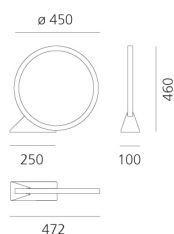

"O" 45 - Terra

Elemental

IP67  

LUMINAIRE

- Watt : **22W**
- Flusso luminoso emesso: **859lm**
- CCT: **3000K**
- CRI: **90**

DESCRIZIONE

"O" è un elemento essenziale che spento incornicia la natura e suggerisce prospettive inserendosi nell'ambiente con discrezione senza alterarne gli equilibri. Emette una luce controllata e confortevole che può essere gestita con sensori e con Artemide App per garantirne una funzionalità mirata che non solo evita gli sprechi ma rispetta i cicli circadiani di tutte le specie animali e vegetali. Presentata nel 2018 nelle versioni outdoor da terra e sospensione diventa oggi uno strumento di luce perfetto anche per gli interni grazie ad una soluzione con cavo che ne consente un semplice riposizionamento. Anche in questo caso il grado di protezione IP resta comunque adatto ad un utilizzo in esterni. La sua leggerezza non è solo formale, il sottile pro lo in alluminio diventa quindi a tutti gli effetti un elemento che può essere spostato dove necessario, perfettamente trasversale nel suo utilizzo e capace di creare in ogni spazio un'atmosfera piacevole con la sua luce morbida e non abbagliante. Oltre all'originale versione con diametro 90cm "O" si sviluppa in una dimensione più piccola da 45cm che mantiene però tutte le caratteristiche della precedente. "O" diventa quindi una famiglia completa di elementi con cui costruire paesaggi di luce dinamici.

CODICE PRODOTTO: T071130

CARATTERISTICHE

- Codice articolo: **T071130**
- Colore: **Nero**
- Installazione: **Terra**
- Materiale: **Alluminio, Diffusore in silicone**
- Serie: **Design Collection, 2020 Artemide Collection, Architectural Outdoor**
- Ambiente di utilizzo: **Esterni**
- design by: **Elemental**

DIMENSIONI

- Lunghezza: **cm 47.2**
- Altezza: **cm 46**
- Diametro: **cm 45**
- Lunghezza base: **cm 24.7**
- Larghezza base: **cm 10**