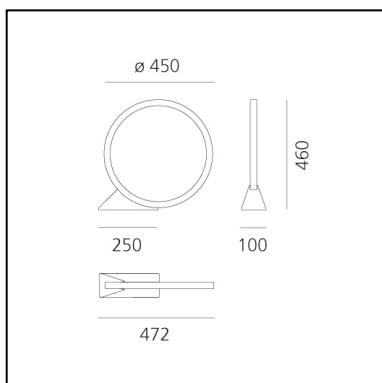

LUMINAIRE

- Watt : **22W**
- Flusso luminoso emesso: **859lm**
- CCT: **3000K**
- CRI: **90**

DESCRIZIONE

"O" è un elemento essenziale che spento incornicia la natura e suggerisce prospettive inserendosi nell'ambiente con discrezione senza alterarne gli equilibri.

Emette una luce controllata e confortevole che può essere gestita con sensori e con Artemide App per garantirne una funzionalità mirata che non solo evita gli sprechi ma rispetta i cicli circadiani di tutte le specie animali e vegetali. Presentata nel 2018 nelle versioni outdoor da terra e sospensione diventa oggi uno strumento di luce perfetto anche per gli interni grazie ad una soluzione con cavo che ne consente un semplice riposizionamento.

Anche in questo caso il grado di protezione IP resta comunque adatto ad un utilizzo in esterni. La sua leggerezza non è solo formale, il sottile profilo in alluminio diventa quindi a tutti gli effetti un elemento che può essere spostato dove necessario, perfettamente trasversale nel suo utilizzo e capace di creare in ogni spazio un'atmosfera piacevole con la sua luce morbida e non abbagliante. Oltre all'originale versione con diametro 90cm "O" si sviluppa in una dimensione più piccola da 45cm e una più grande da 150cm che mantengono però tutte le caratteristiche della precedente. "O" diventa quindi una famiglia completa di elementi con cui costruire paesaggi di luce dinamici.

CODICE PRODOTTO: T071130

CARATTERISTICHE

- Codice articolo: **T071130**
- Colore: **Nero**
- Installazione: **SoffittoPareteTerra**
- Materiale: **Alluminio, Diffusore in silicone**
- Serie: **Design Collection, Architectural Outdoor**
- Ambiente di utilizzo: **Esterni**
- design by: **Elemental**

DIMENSIONI

- Lunghezza: **cm 47.2**
- Altezza: **cm 46**
- Diametro: **cm 45**
- Lunghezza base: **cm 24.7**
- Larghezza base: **cm 10**