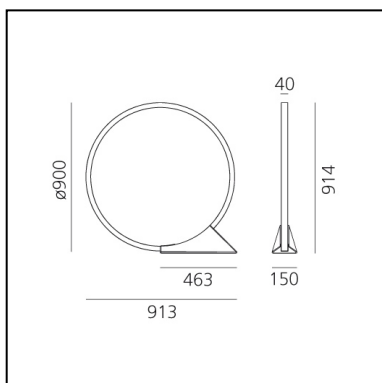

"O" - Terra

Elemental

IP67   

LUMINAIRE

- Watt : **43W**
- Flusso luminoso emesso: **1595lm**
- CCT: **3000K**
- Efficiency: **82%**
- Efficacy: **37.10lm/W**
- CRI: **90**

DESCRIZIONE

"O" è un elemento essenziale che spento incornicia la natura e suggerisce prospettive inserendosi nell'ambiente con discrezione senza alterarne gli equilibri.

Anche in questo caso il grado di protezione IP resta comunque adatto ad un utilizzo in esterni. La sua leggerezza non è solo formale, il sottile profilo in alluminio diventa quindi a tutti gli effetti un elemento che può essere spostato dove necessario, perfettamente trasversale nel suo utilizzo e capace di creare in ogni spazio un'atmosfera piacevole con la sua luce morbida e non abbagliante. Oltre all'originale versione con diametro 90cm "O" si sviluppa in una dimensione più piccola da 45cm e una più grande da 150cm che mantengono però tutte le caratteristiche della precedente. "O" diventa quindi una famiglia completa di elementi con cui costruire paesaggi di luce dinamici.

CODICE PRODOTTO: T071030

CARATTERISTICHE

- Codice articolo: **T071030**
- Colore: **Nero**
- Installazione: **Terra**
- Materiale: **<p>Alluminio, silicone</p>**
- Serie: **Design Collection, Architectural Outdoor**
- Ambiente di utilizzo: **Esterni**
- design by: **Elemental**

DIMENSIONI

- Altezza: **cm 91.4**
- Diametro: **cm 90**
- Lunghezza base: **cm 15**
- Larghezza base: **cm 46.3**

SORGENTI INCLUSE

- Categoria: **Led**
- Numero: **1**
- Watt: **35W**
- Temperatura Colore (K): **3000K**
- CRI: **90**