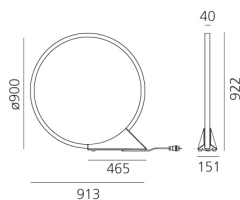

"O" Terra - Indoor - App Compatible

Elemental

IP67   

LUMINAIRE

- Watt : **43W**
- Flusso luminoso emesso: **1595lm**
- CCT: **3000K**
- CRI: **90**

Note

Spina IP44

DESCRIZIONE

Anche in questo caso il grado di protezione IP resta comunque adatto ad un utilizzo in esterni. La sua leggerezza non è solo formale, il sottile profilo in alluminio diventa quindi a tutti gli effetti un elemento che può essere spostato dove necessario, perfettamente trasversale nel suo utilizzo e capace di creare in ogni spazio un'atmosfera piacevole con la sua luce morbida e non abbagliante. Oltre all'originale versione con diametro 90cm "O" si sviluppa in una dimensione più piccola da 45cm e una più grande da 150cm che mantengono però tutte le caratteristiche della precedente. "O" diventa quindi una famiglia completa di elementi con cui costruire paesaggi di luce dinamici.

CODICE PRODOTTO: T073030APP

CARATTERISTICHE

- Codice articolo: **T073030APP**
- Colore: **Nero**
- Installazione: **Terra**
- Materiale: **Alluminio, Diffusore in silicone**
- Serie: **Design Collection, 2020 Artemide Collection, Architectural Outdoor**
- Ambiente di utilizzo: **Esterni**
- design by: **Elemental**

DIMENSIONI

- Lunghezza: **cm 91.3**
- Altezza: **cm 92.2**
- Diametro: **cm 90**
- Lunghezza base: **cm 46.5**
- Larghezza base: **cm 15.1**

SORGENTI INCLUSE

- Categoria: **Led**
- Numero: **1**
- Watt: **30W**
- Temperatura Colore (K): **3000K**
- CRI: **90**