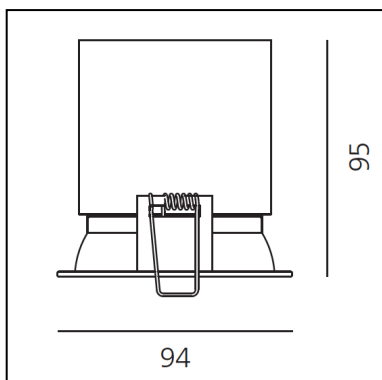

Parabola 100 - Round - 50° - 3000K - Black

Studio Artemide

IP40  Dimmable: 

LUMINAIRE

- Watt: **17W**
- Flux Lumineux (lm): **1350lm**
- CCT: **3000K**
- Efficiency: **64%**
- Efficacy: **79.42lm/W**
- CRI: **90**

Remarques

Driver 500mA SELV supplied separately.
Geo-LiFi Compatible

DESCRIPTION

- Appareil équipé de source LED à haut rendement.
- Installation au plafond.
- Composé d'un cadre, d'un corps, d'une lentille et d'un ressort de fixation.
- Cadre en aluminium injecté.
- Corps dissipateur en aluminium extrudé.
- Lentilles en PMMA disponibles en trois versions de faisceaux différents.
- Ressorts de fixation en acier harmonique.
- LED monochromatique blanc en 3 températures de couleur : Très Chaud = 2700K Chaud = 3000K Neutre = 4000K
- Connexion électrique à un transformateur à l'aide d'un câble FEP-FEP et d'un étau électrique.
- Indice de protection : IP40.
- Isolation : classe III.
- Caractéristiques techniques des appareils conformes à la norme EN60598-1.
- Le montage doit être exécuté par du personnel spécialisé.
- Suivre attentivement la notice de montage.

DIMENSIONS

- Diamètre: **94 mm**
- Profondeur de la découpe: **95 mm**
- Forme de la découpe: **Rond**
- Poids: **kg 0,5**

SOURCES INCLUES

- Catégorie: **Led**
- Nombre: **1**
- Watt: **17W**
- Flux Lumineux (lm): **2103lm**
- Température de Couleur (K): **3000K**
- CRI: **90**
- Color Tolerance: **MacAdam 3SDCM**
- Efficacy: **124lm/W**
- Service Life: **L70(6K) > 60000h**