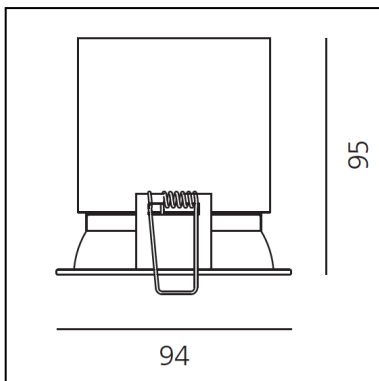

Parabola 100 - Round - 50° - 3000K - White

Studio Artemide

IP40  Dimmable: 

LUMINAIRE

- Watt: **17W**
- Flux Lumineux (lm): **1560lm**
- CCT: **3000K**
- Efficiency: **74%**
- Efficacy: **91.79lm/W**
- CRI: **90**

Remarques

Driver 500mA SELV supplied separately.
Geo-LiFi Compatible

DESCRIPTION

- Appareil équipé de source LED à haut rendement.
- Installation au plafond.
- Composé d'un cadre, d'un corps, d'une lentille et d'un ressort de fixation.
- Cadre en aluminium injecté.
- Corps dissipateur en aluminium extrudé.
- Lentilles en PMMA disponibles en trois versions de faisceaux différents.
- Ressorts de fixation en acier harmonique.
- LED monochromatique blanc en 3 températures de couleur : Très Chaud = 2700K Chaud = 3000K Neutre = 4000K
- Connexion électrique à un transformateur à l'aide d'un câble FEP-FEP et d'un étau électrique.
- Indice de protection : IP40.
- Isolation : classe III.
- Caractéristiques techniques des appareils conformes à la norme EN60598-1.
- Le montage doit être exécuté par du personnel spécialisé.
- Suivre attentivement la notice de montage.

DIMENSIONS

- Diamètre: **94 mm**
- Profondeur de la découpe: **95 mm**
- Forme de la découpe: **Rond**
- Poids: **kg 0,5**

SOURCES INCLUES

- Catégorie: **Led**
- Nombre: **1**
- Watt: **17W**
- Flux Lumineux (lm): **2103lm**
- Température de Couleur (K): **3000K**
- CRI: **90**
- Color Tolerance: **MacAdam 3SDCM**
- Efficacy: **124lm/W**
- Service Life: **L70(6K) > 60000h**