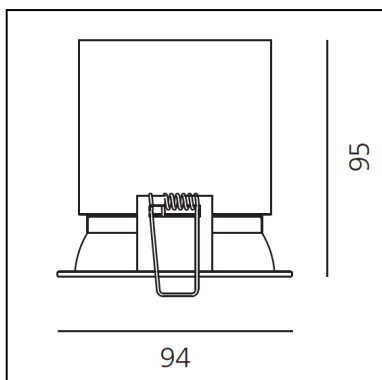

Parabola 100 - Round - 64° - 2700K - Black

Studio Artemide

IP40  Dimmable: 

LUMINAIRE

- Watt: **17W**
- Flux Lumineux (lm): **1215lm**
- CCT: **2700K**
- Efficiency: **60%**
- Efficacy: **71.49lm/W**
- CRI: **90**

Remarques

Driver 500mA SELV supplied separately.
Geo-LiFi Compatible

DESCRIPTION

- Appareil équipé de source LED à haut rendement.
- Installation au plafond.
- Composé d'un cadre, d'un corps, d'une lentille et d'un ressort de fixation.
- Cadre en aluminium injecté.
- Corps dissipateur en aluminium extrudé.
- Lentilles en PMMA disponibles en trois versions de faisceaux différents.
- Ressorts de fixation en acier harmonique.
- LED monochromatique blanc en 3 températures de couleur : Très Chaud = 2700K Chaud = 3000K Neutre = 4000K
- Connexion électrique à un transformateur à l'aide d'un câble FEP-FEP et d'un étau électrique.
- Indice de protection : IP40.
- Isolation : classe III.
- Caractéristiques techniques des appareils conformes à la norme EN60598-1.
- Le montage doit être exécuté par du personnel spécialisé.
- Suivre attentivement la notice de montage.

DIMENSIONS

- Diamètre: **94 mm**
- Profondeur de la découpe: **95 mm**
- Forme de la découpe: **Rond**
- Poids: **kg 0,5**

SOURCES INCLUES

- Catégorie: **Led**
- Nombre: **1**
- Watt: **17W**
- Flux Lumineux (lm): **2012lm**
- Température de Couleur (K): **2700K**
- CRI: **=90 (min.)**
- Color Tolerance: **MacAdam 3SDCM**
- Efficacy: **118lm/W**
- Service Life: **L70(6K) > 60000h**